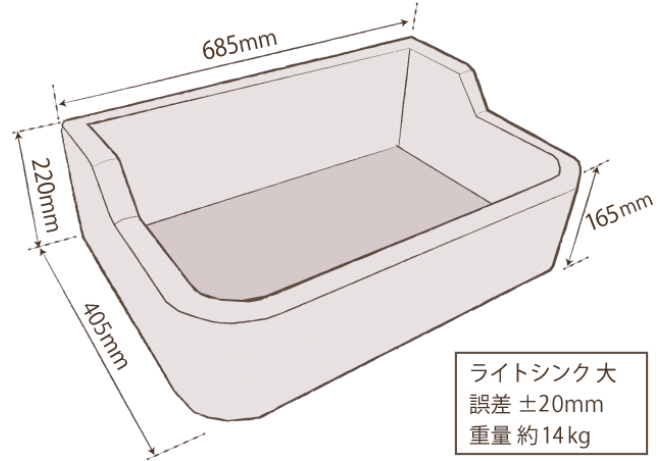

◆◆◆ ライトシンクオーダー仕様書 ◆◆◆

屋内外可能。芯材：高密度発泡プラスチック系素材+カチオン系モルタル
 サイズ：ミニ・小 (LS) ・中 (SS) ・大 (S) ・特大 (L) ・スクエア・スクエア浅型
 付 属：32mm丸鉢金物

ライトシンク ミニ
 誤差 ±20mm
 重量 約 6 kg

ライトシンク 小
 誤差 ±20mm
 重量 約 12 kg

ライトシンク 中
 誤差 ±20mm
 重量 約 12 kg

ライトシンク 大
 誤差 ±20mm
 重量 約 14 kg

ライトシンク 特大
 誤差 ±20mm
 重量 約 20 kg

ライトシンク-スクエア
 誤差：±20mm
 重量：約12kg

ライトシンク-スクエア浅型
 誤差：±20mm
 重量：約9kg

◆◆◆ ライトシンクオーダー仕様書 ◆◆◆

◇タイル見本（外側・内側）◇

22mm色見本

ライト 中 (SS) /大 (S) /特大(L)

：外側 (+下に10mmタイル一列必要) ・内側

ライト 小 (LS) /ミニ/スクエア/スクエア浅型

：外側・内側

22.5mm色見本

ライト 中 (SS) /大 (S) /特大(L)

：外側 (+下に10mmタイル一列必要) ・内側

ライト 小 (LS) /ミニ/スクエア/スクエア浅型

：外側・内側