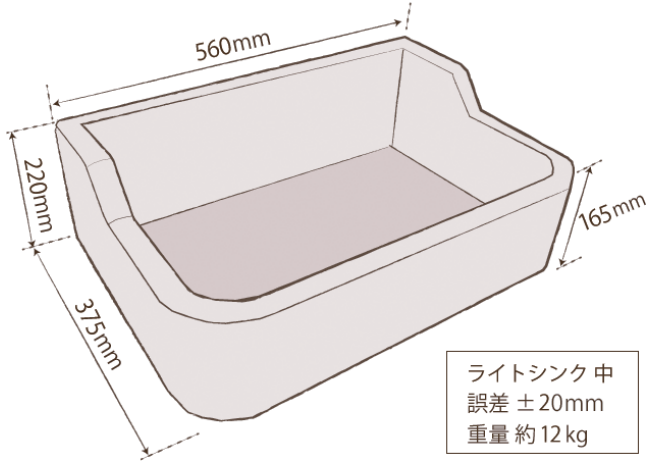

◆◆◆ ライトシンクオーダー仕様書 ◆◆◆

屋内外可能。芯材：高密度発泡プラスチック系素材+カチオン系モルタル
 サイズ：ミニ・小 (LS) ・中 (SS) ・大 (S) ・特大 (L) ・スクエア・スクエア浅型
 付 属：32mm丸鉢金物

ライトシンク ミニ
 誤差 ±20mm
 重量 約 6 kg

ライトシンク 小
 誤差 ±20mm
 重量 約 12 kg

ライトシンク 中
 誤差 ±20mm
 重量 約 12 kg

ライトシンク 大
 誤差 ±20mm
 重量 約 14 kg

ライトシンク 特大
 誤差 ±20mm
 重量 約 20 kg

ライトシンク-スクエア
 誤差：±20mm
 重量：約12kg

ライトシンク-スクエア浅型
 誤差：±20mm
 重量：約9kg

◆◆◆ ライトシンクオーダー仕様書 ◆◆◆

◇タイル見本（外側・内側）◇

22mm色見本

ライト 中 (SS) /大 (S) /特大(L)

：外側 (+下に10mmタイル一列必要) ・内側

ライト 小 (LS) /ミニ/スクエア/スクエア浅型

：外側・内側

22.5mm色見本

ライト 中 (SS) /大 (S) /特大(L)

：外側 (+下に10mmタイル一列必要) ・内側

ライト 小 (LS) /ミニ/スクエア/スクエア浅型

：外側・内側