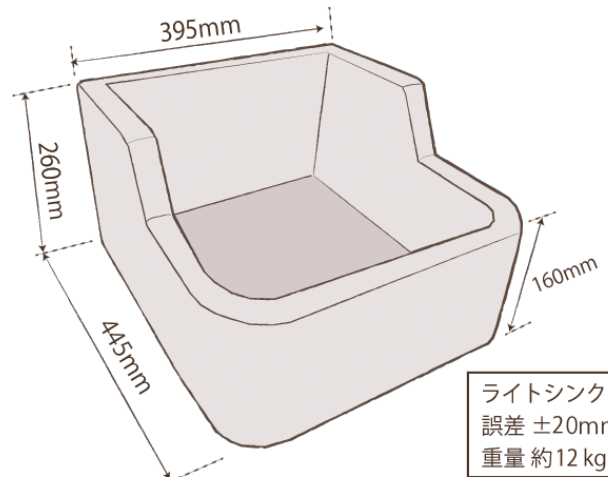

◆◆◆ ライトシンクオーダー仕様書 ◆◆◆

屋内外可能。芯材：高密度発泡プラスチック系素材+カチオン系モルタル
 サイズ：ミニ・小 (LS) ・中 (SS) ・大 (S) ・特大 (L) ・スクエア・スクエア浅型
 付 属：32mm丸鉢金物

ライトシンク ミニ
 誤差 ±20mm
 重量 約 6 kg

ライトシンク 小
 誤差 ±20mm
 重量 約 12 kg

ライトシンク 中
 誤差 ±20mm
 重量 約 12 kg

ライトシンク 大
 誤差 ±20mm
 重量 約 14 kg

ライトシンク 特大
 誤差 ±20mm
 重量 約 20 kg

ライトシンク-スクエア
 誤差：±20mm
 重量：約12kg

ライトシンク-スクエア浅型
 誤差：±20mm
 重量：約9kg

◆◆◆ ライトシンクオーダー仕様書 ◆◆◆

◇タイル見本（外側・内側）◇

22mm色見本

ライト 中 (SS) /大 (S) /特大(L)

：外側 (+下に10mmタイル一列必要) ・内側

ライト 小 (LS) /ミニ/スクエア/スクエア浅型

：外側・内側

22.5mm色見本

ライト 中 (SS) /大 (S) /特大(L)

：外側 (+下に10mmタイル一列必要) ・内側

ライト 小 (LS) /ミニ/スクエア/スクエア浅型

：外側・内側