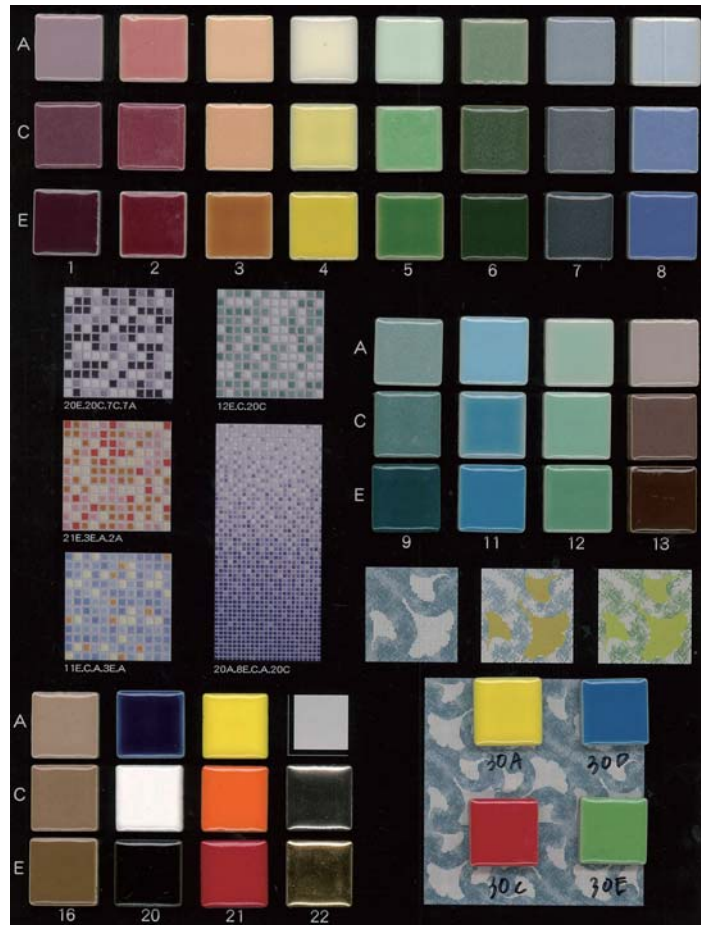

ライトシンク 大
 誤差 ±20mm
 重量 約 14 kg

ライトシンク 特大
 誤差 ±20mm
 重量 約 20 kg

ライトシンク-スクエア
 誤差：±20mm
 重量：約12kg

ライトシンク-スクエア浅型
 誤差：±20mm
 重量：約9kg

◆◆◆ ライトシンクオーダー仕様書 ◆◆◆

◇タイル見本（外側・内側）◇

22mm色見本

ライト 中 (SS) /大 (S) /特大(L)

：外側 (+下に10mmタイル一列必要) ・内側

ライト 小 (LS) /ミニ/スクエア/スクエア浅型

：外側・内側

22.5mm色見本

ライト 中 (SS) /大 (S) /特大(L)

：外側 (+下に10mmタイル一列必要) ・内側

ライト 小 (LS) /ミニ/スクエア/スクエア浅型

：外側・内側