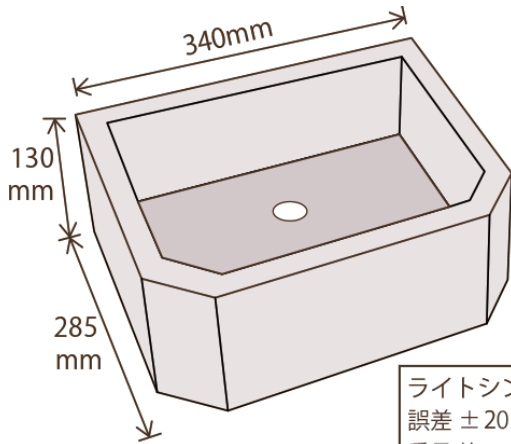

◆◆◆ ライトシンクオーダー仕様書 ◆◆◆

屋内外可能。芯材：高密度発泡プラスチック系素材+カチオン系モルタル
 サイズ：ミニ・小 (LS) ・中 (SS) ・大 (S) ・特大 (L) ・スクエア・スクエア浅型
 付 属：32mm丸鉢金物

ライトシンク ミニ
 誤差 ±20mm
 重量 約 6 kg

ライトシンク 小
 誤差 ±20mm
 重量 約 12 kg

ライトシンク 中
 誤差 ±20mm
 重量 約 12 kg

ライトシンク 大
 誤差 ±20mm
 重量 約 14 kg

ライトシンク 特大
 誤差 ±20mm
 重量 約 20 kg

ライトシンク-スクエア
 誤差：±20mm
 重量：約12kg

ライトシンク-スクエア浅型
 誤差：±20mm
 重量：約9kg

◆◆◆ ライトシンクオーダー仕様書 ◆◆◆

◇タイル見本（外側・内側）◇

22mm色見本

ライト 中 (SS) /大 (S) /特大(L)

：外側 (+下に10mmタイル一列必要) ・内側

ライト 小 (LS) /ミニ/スクエア/スクエア浅型

：外側・内側

22.5mm色見本

ライト 中 (SS) /大 (S) /特大(L)

：外側 (+下に10mmタイル一列必要) ・内側

ライト 小 (LS) /ミニ/スクエア/スクエア浅型

：外側・内側