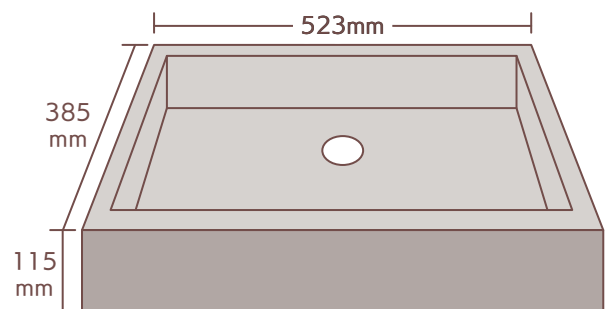

◆◆◆ ライトシンクオーダー仕様書 ◆◆◆

屋内外可能。芯材：高密度発泡プラスチック系素材+カチオン系モルタル
 サイズ：ミニ・小 (LS) ・中 (SS) ・大 (S) ・特大 (L) ・スクエア・スクエア浅型
 付 属：32mm丸鉢金物

ライトシンク ミニ
 誤差 ±20mm
 重量 約 6 kg

ライトシンク 小
 誤差 ±20mm
 重量 約 12 kg

ライトシンク 中
 誤差 ±20mm
 重量 約 12 kg

ライトシンク 大
 誤差 ±20mm
 重量 約 14 kg

ライトシンク 特大
 誤差 ±20mm
 重量 約 20 kg

ライトシンク-スクエア
 誤差：±20mm
 重量：約12kg

ライトシンク-スクエア浅型
 誤差：±20mm
 重量：約9kg

◆◆◆ ライトシンクオーダー仕様書 ◆◆◆

◇タイル見本（外側・内側）◇

22mm色見本

ライト 中 (SS) /大 (S) /特大(L)

：外側 (+下に10mmタイル一列必要) ・内側

ライト 小 (LS) /ミニ/スクエア/スクエア浅型

：外側・内側

22.5mm色見本

ライト 中 (SS) /大 (S) /特大(L)

：外側 (+下に10mmタイル一列必要) ・内側

ライト 小 (LS) /ミニ/スクエア/スクエア浅型

：外側・内側