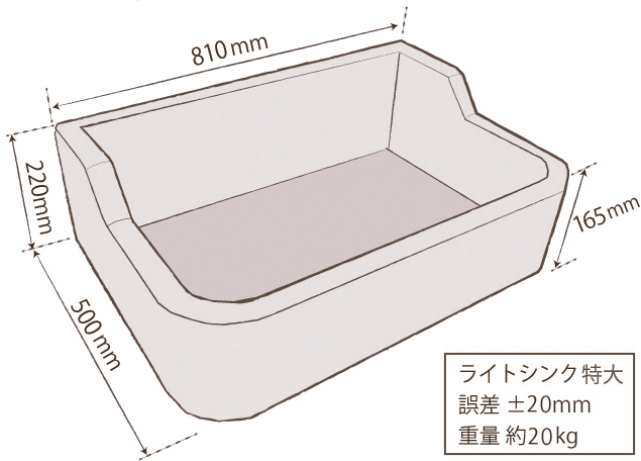

◆◆◆ ライトシンクオーダー仕様書 ◆◆◆

屋内外可能。芯材：高密度発泡プラスチック系素材+カチオン系モルタル
 サイズ：ミニ・小 (LS) ・中 (SS) ・大 (S) ・特大 (L) ・スクエア・スクエア浅型
 付 属：32mm丸鉢金物

ライトシンク ミニ
 誤差 ±20mm
 重量 約 6 kg

ライトシンク 小
 誤差 ±20mm
 重量 約 12 kg

ライトシンク 中
 誤差 ±20mm
 重量 約 12 kg

ライトシンク 大
 誤差 ±20mm
 重量 約 14 kg

ライトシンク 特大
 誤差 ±20mm
 重量 約 20 kg

ライトシンク-スクエア
 誤差：±20mm
 重量：約12kg

ライトシンク-スクエア浅型
 誤差：±20mm
 重量：約9kg

◆◆◆ ライトシンクオーダー仕様書 ◆◆◆

◇タイル見本（外側・内側）◇

22mm色見本

ライト 中 (SS) /大 (S) /特大(L)

：外側 (+下に10mmタイル一列必要) ・内側

ライト 小 (LS) /ミニ/スクエア/スクエア浅型

：外側・内側

22.5mm色見本

ライト 中 (SS) /大 (S) /特大(L)

：外側 (+下に10mmタイル一列必要) ・内側

ライト 小 (LS) /ミニ/スクエア/スクエア浅型

：外側・内側