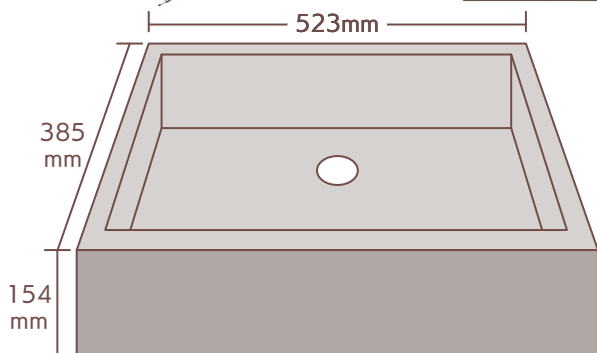

◆◆◆ ライトシンクオーダー仕様書 ◆◆◆

屋内外可能。芯材：高密度発泡プラスチック系素材+カチオン系モルタル
 サイズ：ミニ・小 (LS) ・中 (SS) ・大 (S) ・特大 (L) ・スクエア・スクエア浅型
 付 属：32mm丸鉢金物

ライトシンク ミニ
 誤差 ±20mm
 重量 約 6 kg

ライトシンク 小
 誤差 ±20mm
 重量 約 12 kg

ライトシンク 中
 誤差 ±20mm
 重量 約 12 kg

ライトシンク 大
 誤差 ±20mm
 重量 約 14 kg

ライトシンク 特大
 誤差 ±20mm
 重量 約 20 kg

ライトシンク-スクエア
 誤差：±20mm
 重量：約12kg

ライトシンク-スクエア浅型
 誤差：±20mm
 重量：約9kg

◆◆◆ ライトシンクオーダー仕様書 ◆◆◆

◇タイル見本（外側・内側）◇

22mm色見本

ライト 中 (SS) /大 (S) /特大(L)

：外側 (+下に10mmタイル一列必要) ・内側

ライト 小 (LS) /ミニ/スクエア/スクエア浅型

：外側・内側

22.5mm色見本

ライト 中 (SS) /大 (S) /特大(L)

：外側 (+下に10mmタイル一列必要) ・内側

ライト 小 (LS) /ミニ/スクエア/スクエア浅型

：外側・内側