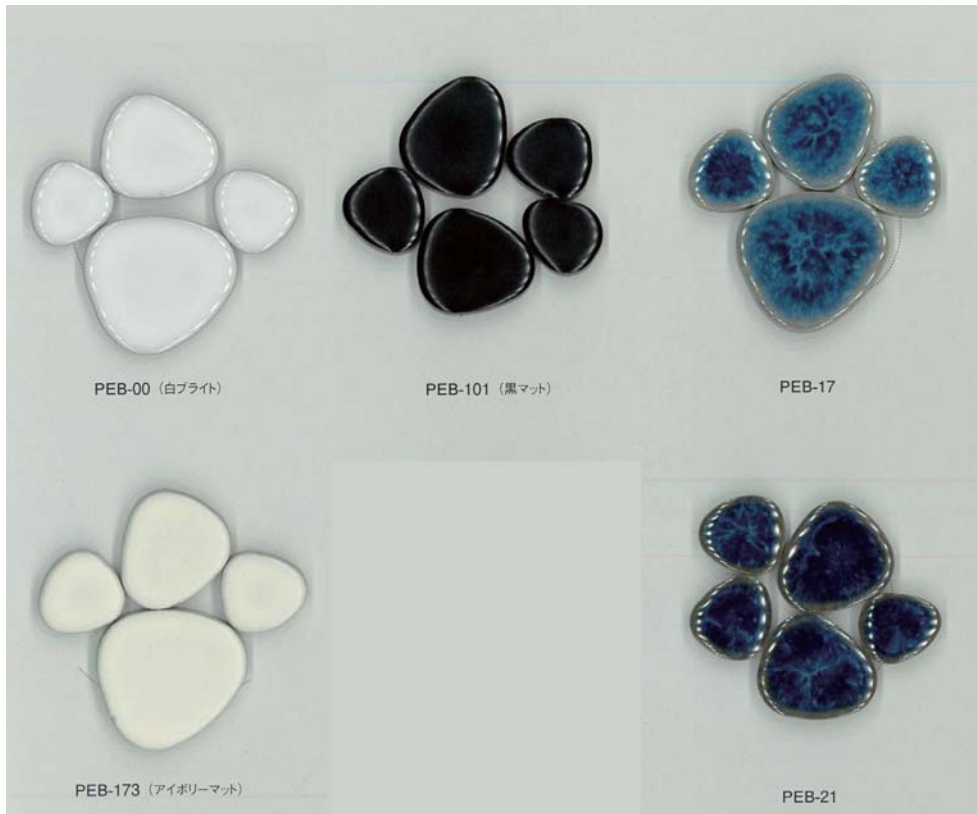

：外側 (+下に10mmタイル一列必要) ・内側

ライト 小 (LS) /ミニ/スクエア/スクエア浅型

：外側・内側

22.5mm色見本

ライト 中 (SS) /大 (S) /特大(L)

：外側 (+下に10mmタイル一列必要) ・内側

ライト 小 (LS) /ミニ/スクエア/スクエア浅型

：外側・内側

※見本帳にないタイルもございます。

シンク現行商品使用タイルをお選び頂く場合は、
商品番号や型番にて指定をくださいませ。

◆◆◆ ライトシンクオーダー仕様書 ◆◆◆

◇ タイル見本（底面・天端） ◇

玉石色見本（底面に使用できます）

10mm色見本（天端に使用できます）

10mm花子色見本（天端に使用できます）

※見本帳にないタイルもございます。
シンク現行商品使用タイルをお選び頂く場合は、
商品番号や型番にて指定をくださいませ。