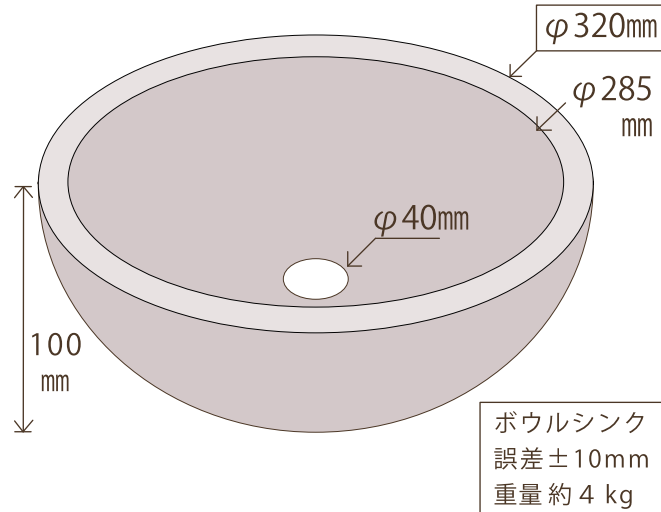

# ◆◆◆ ボウルシンクオーダー仕様書 ◆◆◆

屋内外可能。芯材：FRP樹脂+カチオン系モルタル  
付 属：32mm丸鉢金物

※内側上部は縦に  
22~22.5mmタイルが約4列入ります

内側

※天端は  
14~15mmのタイルが1列入ります

外側

※外側は縦に  
22~23mmタイルが5列入ります