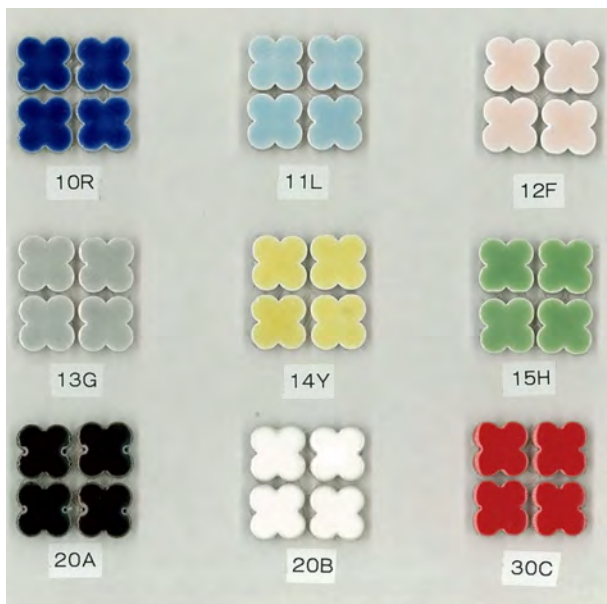

50 白マット

51 黒マット

52 白ブライト

53 黒ブライト

ブライト

70 レッド

71 イエロー

72 オレンジ

73 ローズピンク

74 ターコイズブルー

75 シアンブルー

76 フレッシュグリーン

77 グリーン

## 15mm色見本 (天端に使用できます)