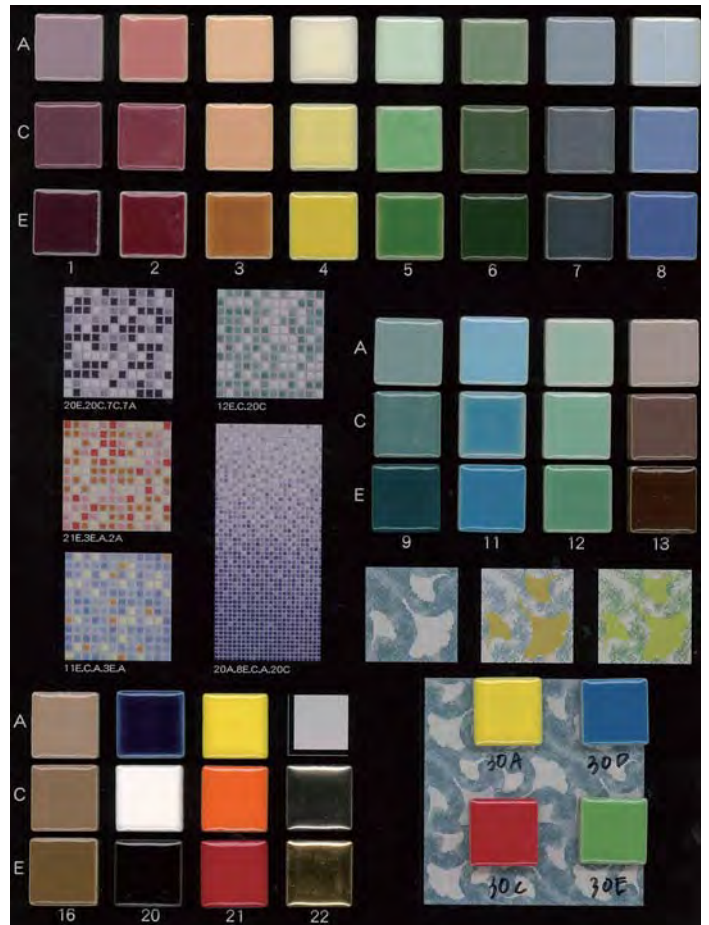

◆◆◆ ボウルシンクオーダー仕様書 ◆◆◆

◇タイル見本（外側・内側）◇

22.5mm色見本

※見本帳にないタイルもございます。

シンク現行商品使用タイルをお選び頂く場合は、
商品番号や型番にて指定をくださいませ。