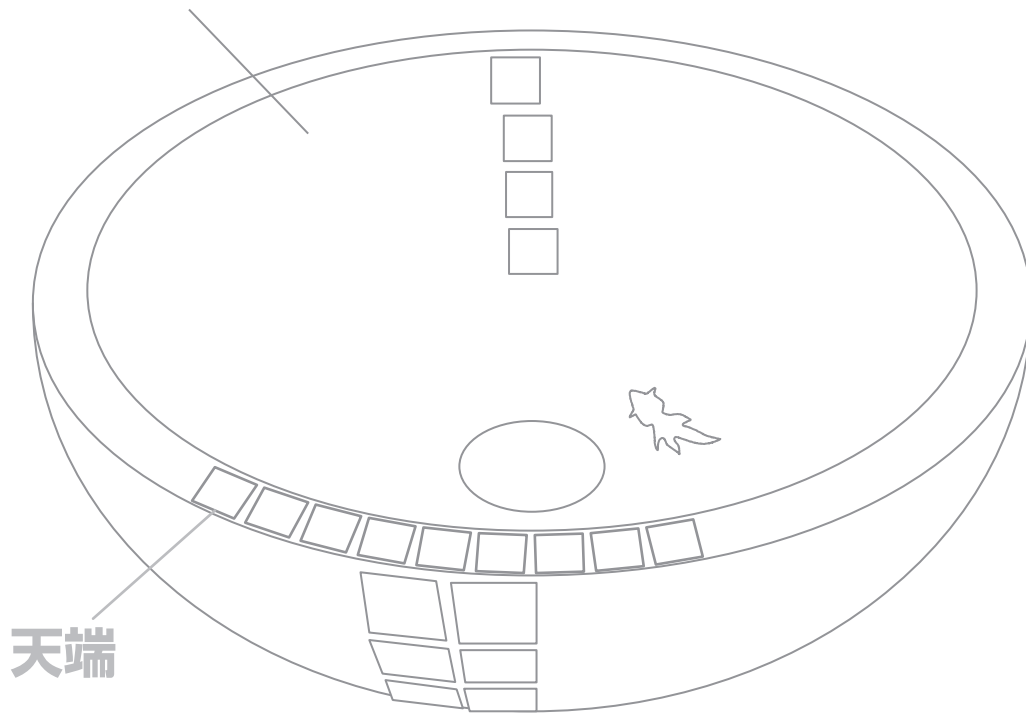

# ◆◆◆ ボウルシンクオーダー仕様書 ◆◆◆

屋内外可能。芯材：FRP樹脂+カチオン系モルタル  
付 属：32mm丸鉢金物

※内側上部は縦に  
22~22.5mmタイルが約4列入ります

内側

※天端は  
14~15mmのタイルが1列入ります

外側

※外側は縦に  
22~23mmタイルが5列入ります