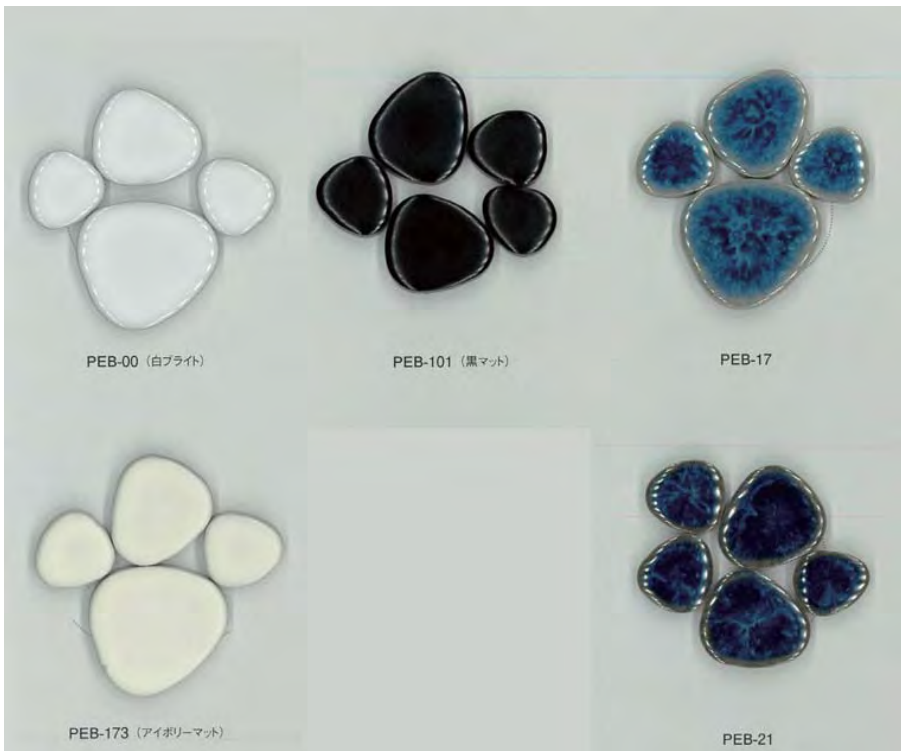

# ◆◆◆ ボウルシンクオーダー仕様書 ◆◆◆

屋内外可能。芯材：FRP樹脂+カチオン系モルタル  
付 属：32mm丸鉢金物

※内側上部は縦に  
22~22.5mmタイルが約4列入ります

内側

※天端は  
14~15mmのタイルが1列入ります

外側

※外側は縦に  
22~23mmタイルが5列入ります

## ◇タイル見本（外側・内側）◇

22mm色見本

22.5mm色見本

玉石（内側に使用できます）

※見本帳にないタイルもございます。

シンク現行商品使用タイルをお選び頂く場合は、  
商品番号や型番にて指定をくださいませ。

73 ローズピンク

74 ターコイズブルー

75 シアンブルー

76 フレッシュグリーン

77 グリーン

## 15mm色見本 (天端に使用できます)