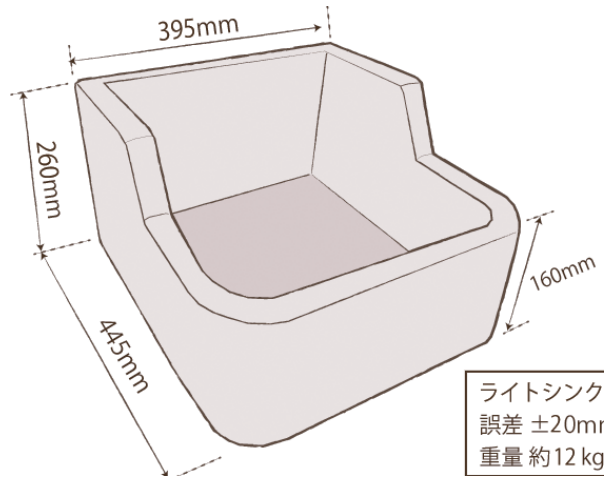

◆◆◆ ライトシンクオーダー仕様書 ◆◆◆

◆シンクサイズ (ミニ・小 (LS)・中 (SS)・大 (S)・スクエア)◆

■ **ライトシンク** 屋内外可能。芯材：高密度発泡プラスチック系素材+カチオン系モルタル
サイズ：小、中、大、ミニ、スクエア 排水：丸鉢金物 (25mm・32mm 交換可能)

ライトシンク ミニ
誤差 ±20mm
重量 約 6 kg

ライトシンク 小
誤差 ±20mm
重量 約 12 kg

ライトシンク 中
誤差 ±20mm
重量 約 12 kg

ライトシンク 大
誤差 ±20mm
重量 約 14 kg

ライトシンク スクエア
誤差 ±20mm
重量 約 12 kg

◆◆◆ ライトシンクオーダー仕様書 ◆◆◆

◇タイル見本（外側・内側）◇

22mm色見本

ライト 中 (SS) /大 (S)

：外側 (+下に10mmタイル一列必要) ・内側

ライト 小 (LS) /ミニ/スクエア

：外側・内側

22.5mm色見本

ライト 中 (SS) /大 (S)

：外側 (+下に10mmタイル一列必要) ・内側

ライト 小 (LS) /ミニ/スクエア

：外側・内側

※見本帳にないタイルもございます。