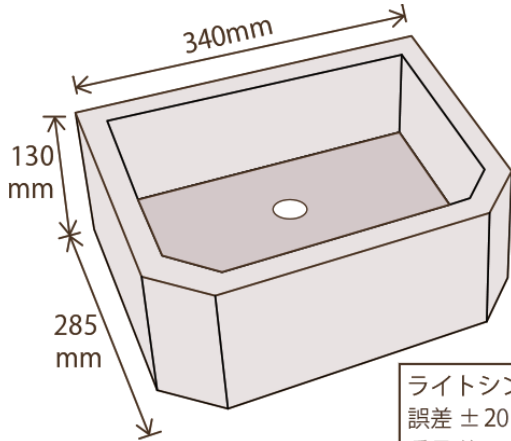

◆◆◆ ライトシンクオーダー仕様書 ◆◆◆

◆シンクサイズ (ミニ・小 (LS)・中 (SS)・大 (S)・スクエア)◆

■ **ライトシンク** 屋内外可能。芯材：高密度発泡プラスチック系素材+カチオン系モルタル
サイズ：小、中、大、ミニ、スクエア 排水：丸鉢金物 (25mm・32mm 交換可能)

ライトシンク ミニ
誤差 ±20mm
重量 約 6 kg

ライトシンク 小
誤差 ±20mm
重量 約 12 kg

ライトシンク 中
誤差 ±20mm
重量 約 12 kg

ライトシンク 大
誤差 ±20mm
重量 約 14 kg

ライトシンク スクエア
誤差 ±20mm
重量 約 12 kg

◆◆◆ ライトシンクオーダー仕様書 ◆◆◆

◇タイル見本（外側・内側）◇

22mm色見本

ライト 中 (SS) /大 (S)

：外側 (+下に10mmタイル一列必要) ・内側

ライト 小 (LS) /ミニ/スクエア

：外側・内側

22.5mm色見本

ライト 中 (SS) /大 (S)

：外側 (+下に10mmタイル一列必要) ・内側

ライト 小 (LS) /ミニ/スクエア

：外側・内側

※見本帳にないタイルもございます。