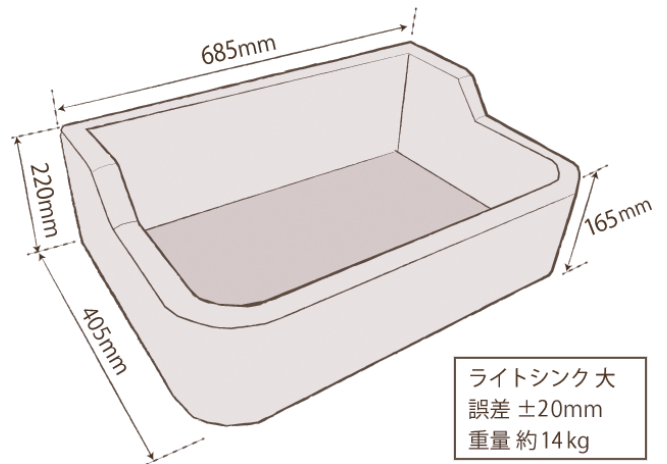

◆◆◆ ライトシンクオーダー仕様書 ◆◆◆

◆シンクサイズ (ミニ・小 (LS)・中 (SS)・大 (S)・スクエア)◆

■ **ライトシンク** 屋内外可能。芯材：高密度発泡プラスチック系素材+カチオン系モルタル
サイズ：小、中、大、ミニ、スクエア 排水：丸鉢金物 (25mm・32mm 交換可能)

ライトシンク ミニ
誤差 ±20mm
重量 約 6 kg

ライトシンク 小
誤差 ±20mm
重量 約 12 kg

ライトシンク 中
誤差 ±20mm
重量 約 12 kg

ライトシンク 大
誤差 ±20mm
重量 約 14 kg

ライトシンク スクエア
誤差 ±20mm
重量 約 12 kg

◆◆◆ ライトシンクオーダー仕様書 ◆◆◆

◇タイル見本（外側・内側）◇

22mm色見本

ライト 中 (SS) /大 (S)

：外側 (+下に10mmタイル一列必要) ・内側

ライト 小 (LS) /ミニ/スクエア

：外側・内側

22.5mm色見本

ライト 中 (SS) /大 (S)

：外側 (+下に10mmタイル一列必要) ・内側

ライト 小 (LS) /ミニ/スクエア

：外側・内側

※見本帳にないタイルもございます。