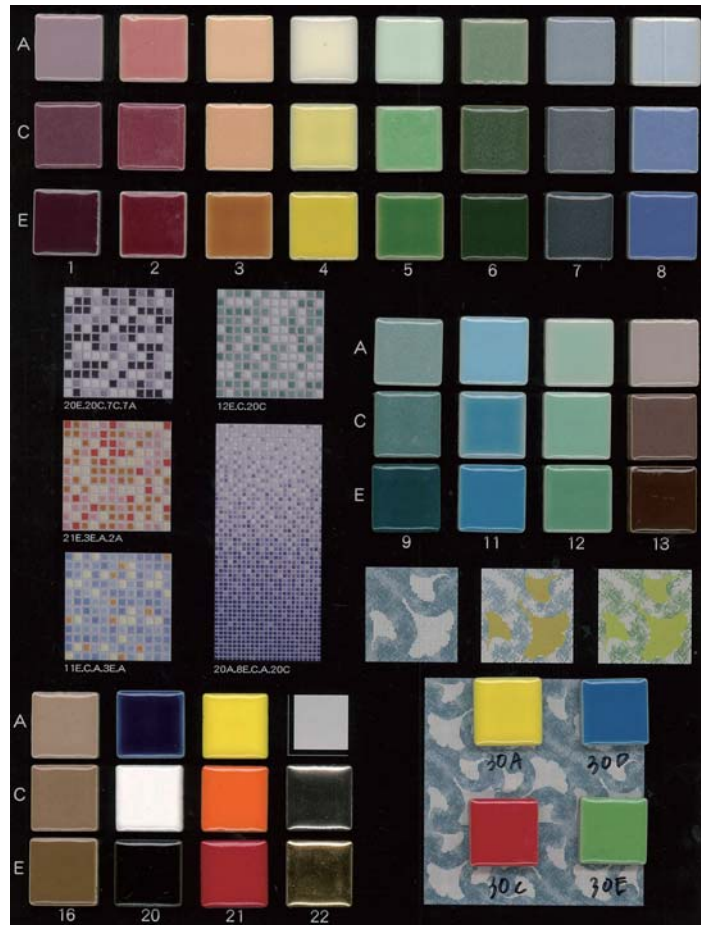

ライトシンク 中
誤差 ±20mm
重量 約 12 kg

ライトシンク 大
誤差 ±20mm
重量 約 14 kg

ライトシンク スクエア
誤差 ±20mm
重量 約 12 kg

◆◆◆ ライトシンクオーダー仕様書 ◆◆◆

◇タイル見本（外側・内側）◇

22mm色見本

ライト 中 (SS) /大 (S)

：外側 (+下に10mmタイル一列必要) ・内側

ライト 小 (LS) /ミニ/スクエア

：外側・内側

22.5mm色見本

ライト 中 (SS) /大 (S)

：外側 (+下に10mmタイル一列必要) ・内側

ライト 小 (LS) /ミニ/スクエア

：外側・内側

※見本帳にないタイルもございます。