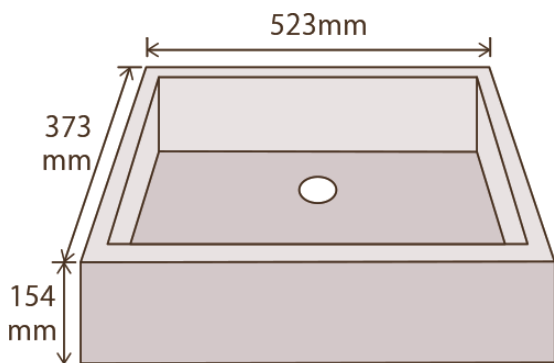

◆◆◆ ライトシンクオーダー仕様書 ◆◆◆

◆シンクサイズ (ミニ・小 (LS)・中 (SS)・大 (S)・スクエア)◆

■ **ライトシンク** 屋内外可能。芯材：高密度発泡プラスチック系素材+カチオン系モルタル
サイズ：小、中、大、ミニ、スクエア 排水：丸鉢金物 (25mm・32mm 交換可能)

ライトシンク ミニ
誤差 ±20mm
重量 約 6 kg

ライトシンク 小
誤差 ±20mm
重量 約 12 kg

ライトシンク 中
誤差 ±20mm
重量 約 12 kg

ライトシンク 大
誤差 ±20mm
重量 約 14 kg

ライトシンク スクエア
誤差 ±20mm
重量 約 12 kg

◆◆◆ ライトシンクオーダー仕様書 ◆◆◆

◇タイル見本（外側・内側）◇

22mm色見本

ライト 中 (SS) /大 (S)

：外側 (+下に10mmタイル一列必要) ・内側

ライト 小 (LS) /ミニ/スクエア

：外側・内側

22.5mm色見本

ライト 中 (SS) /大 (S)

：外側 (+下に10mmタイル一列必要) ・内側

ライト 小 (LS) /ミニ/スクエア

：外側・内側

※見本帳にないタイルもございます。