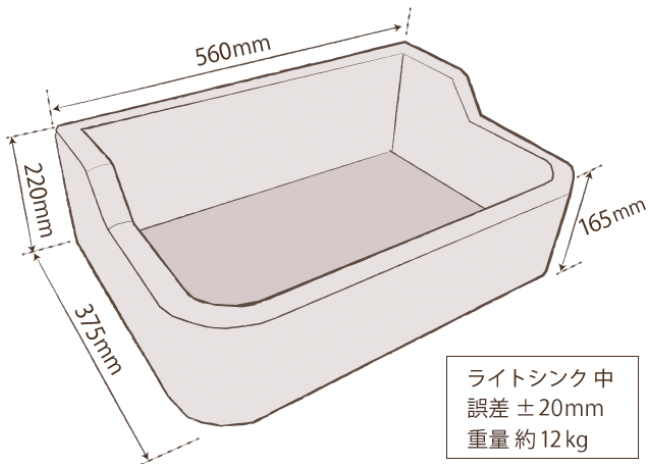

◆◆◆ ライトシンクオーダー仕様書 ◆◆◆

◆シンクサイズ (ミニ・小 (LS)・中 (SS)・大 (S)・スクエア)◆

■ **ライトシンク** 屋内外可能。芯材：高密度発泡プラスチック系素材+カチオン系モルタル
サイズ：小、中、大、ミニ、スクエア 排水：丸鉢金物 (25mm・32mm 交換可能)

ライトシンク ミニ
誤差 ±20mm
重量 約 6 kg

ライトシンク 小
誤差 ±20mm
重量 約 12 kg

ライトシンク 中
誤差 ±20mm
重量 約 12 kg

ライトシンク 大
誤差 ±20mm
重量 約 14 kg

ライトシンク スクエア
誤差 ±20mm
重量 約 12 kg

◆◆◆ ライトシンクオーダー仕様書 ◆◆◆

◇タイル見本（外側・内側）◇

22mm色見本

ライト 中 (SS) /大 (S)

：外側 (+下に10mmタイル一列必要) ・内側

ライト 小 (LS) /ミニ/スクエア

：外側・内側

22.5mm色見本

ライト 中 (SS) /大 (S)

：外側 (+下に10mmタイル一列必要) ・内側

ライト 小 (LS) /ミニ/スクエア

：外側・内側

※見本帳にないタイルもございます。