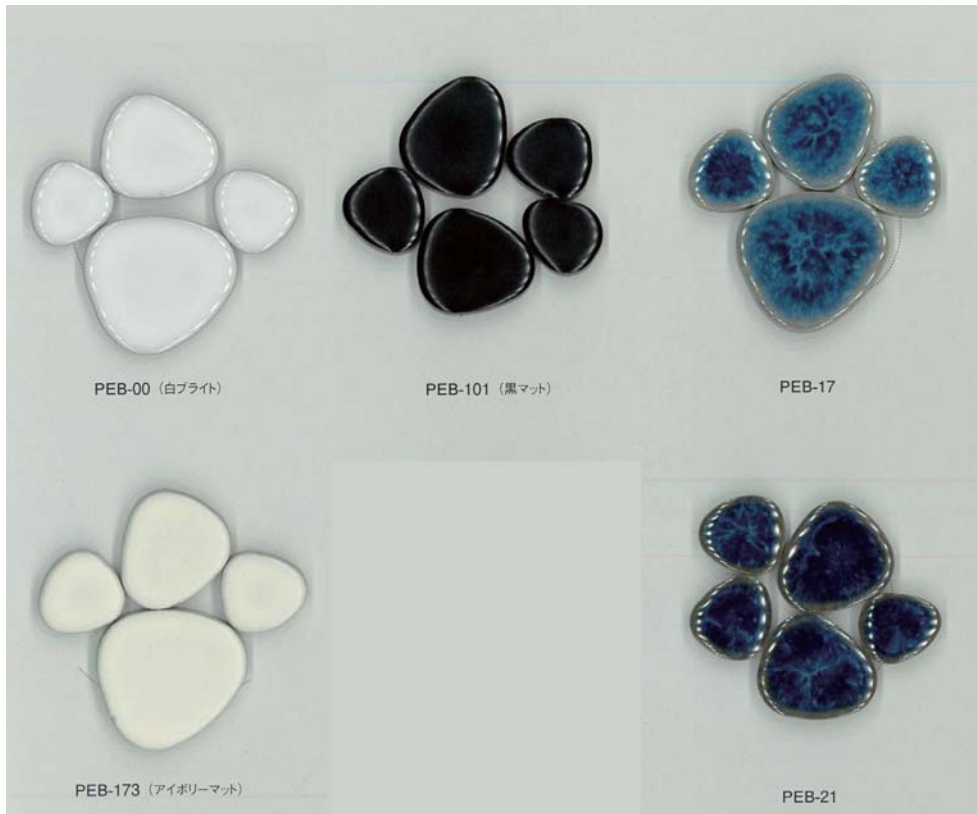

ライト 小 (LS) /ミニ/スクエア

：外側・内側

22.5mm色見本

ライト 中 (SS) /大 (S)

：外側 (+下に10mmタイル一列必要) ・内側

ライト 小 (LS) /ミニ/スクエア

：外側・内側

※見本帳にないタイルもございます。

シンク現行商品使用タイルをお選び頂く場合は、
商品番号や型番にて指定をくださいませ。

◆◆◆ ライトシンクオーダー仕様書 ◆◆◆

◇タイル見本（底面・天端）◇

玉石色見本（底面に使用できます）

10mm色見本（天端に使用できます）

10mm花子色見本（天端に使用できます）

※見本帳にないタイルもございます。
シンク現行商品使用タイルをお選び頂く場合は、
商品番号や型番にて指定をくださいませ。